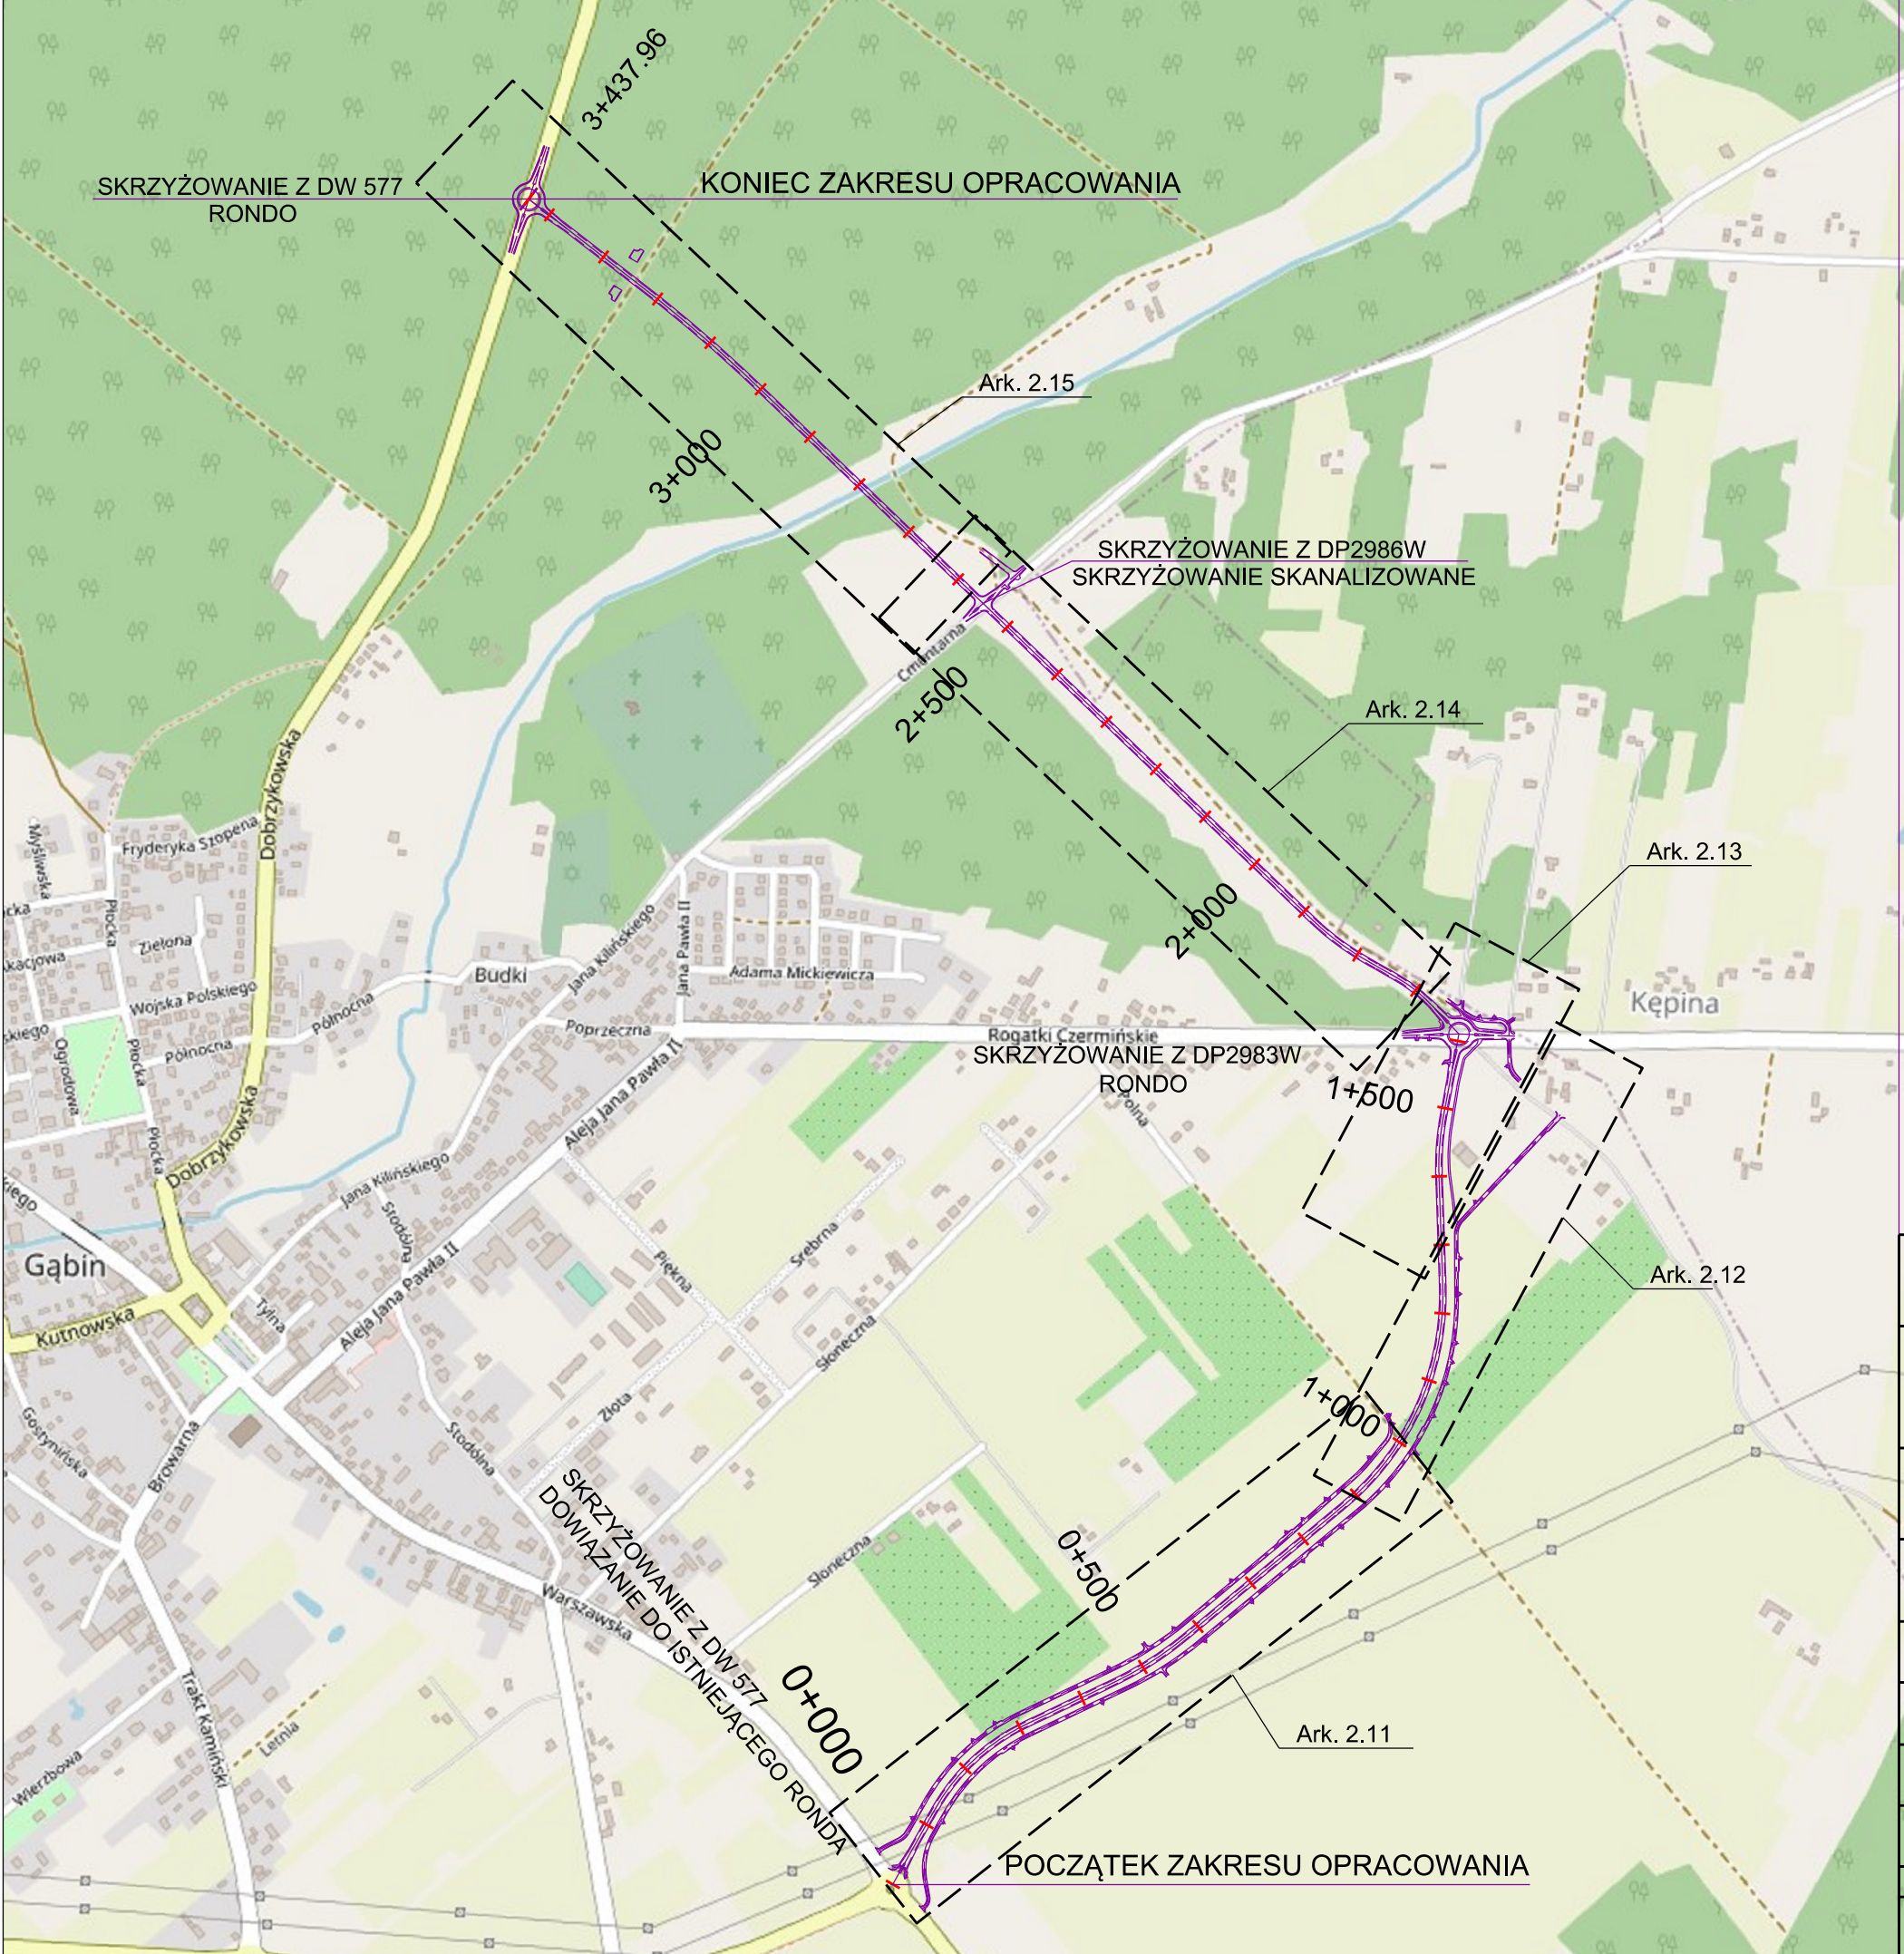

SKRZYŻOWANIE Z DW 577
RONDO

KONIEC ZAKRESU OPRACOWANIA

Ark. 2.15

SKRZYŻOWANIE Z DP2986W
SKRZYŻOWANIE SKANALIZOWANE

Ark. 2.14

Ark. 2.13

Rogatki Czerwińskie
SKRZYŻOWANIE Z DP2983W
RONDO

Ark. 2.12

Ark. 2.11

POCZĄTEK ZAKRESU OPRACOWANIA

3+000

2+500

2+000

1+500

1+000

0+500

0+000

SKRZYŻOWANIE Z DW 577
DOWIĄZANIE DO ISTNIEJĄCEGO RONDA

Mysłowska
Kacjowa
Zielona
Wojska Polskiego
Ogrodnia
Dobrzykowska
Gabin
Kutnowska
Gostynińska
Browarna
Trakt Kamiński
Lemnia

Fryderyka Szopena
Budki
Jana Kiwńskiego
Poprzeczna
Aleja Jana Pawła II
Strodźba
Strodźna
Złota
Srebrna
Słoneczna
Warszawska

Cmentarna
Adama Mickiewicza
Rogatki Czerwińskie

Kępina